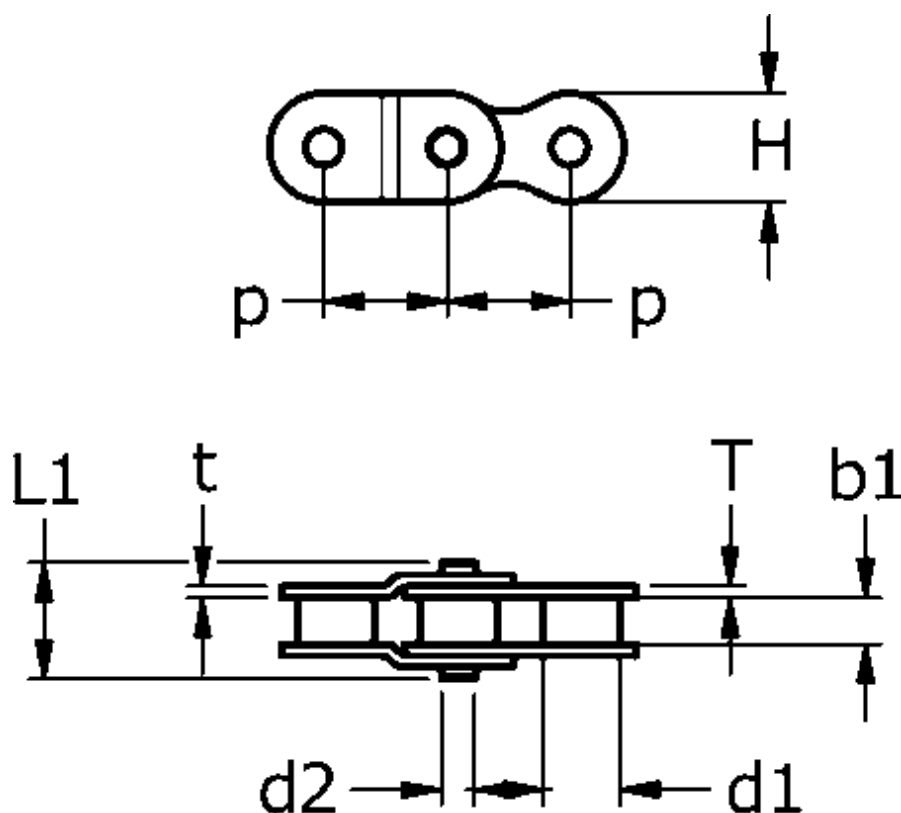

Article number: 61384101200008

Description: Tsubaki 12 B-1 Simplex double cranked link 2POL  
Neptune. Lambda maintenance free

Note: 12 B-1

## Measures

b1 = 11.68  
d1 = 12.07  
d2 = 5.72  
H = 16.10  
L1 = 11.10  
P = 19.050  
T = 1.80  
t = 1.80